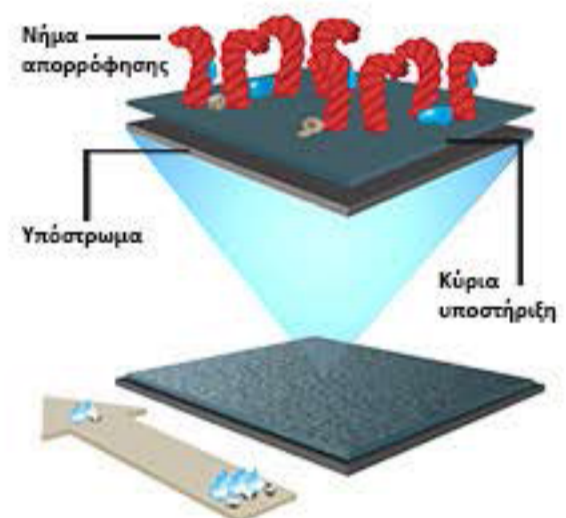

### PRISMA

Μοναδικά κατασκευασμένη ίνα πολυαμιδίου θερμικής κατεργασίας Dupont 6.6, με δυνατότητα συγκράτησης μεγάλης ποσότητας σκόνης και υγρασίας ενώ παράλληλα αναδुकνύει τα έντονα χρώματα.

Με επιλογή χρωμάτων της αρέσκειά σας δημιουργήστε ένα μοναδικό ταπέτο που θα συνδυάζει την καθαριότητα με την προβολή της επιχείρησής σας.

Χρήση :

- Εσωτερικού Χώρου.

Χαρακτηριστικά :

- Συνολικό βάρος 2.820 gram/m<sup>2</sup>.
- Υπόστρωμα απο PVC
- Αντιολισθητικό σε όλες τις επιφάνειες
- Περιμετρικό τελείωμα μαύρου χρώματος

Καθαρισμός :

- Πλύση ως 30 Co
- Καθημερινός καθαρισμός με ηλεκτρική σκούπα

### ΠΡΟΤΕΙΝΟΜΕΝΕΣ ΔΙΑΣΤΑΣΕΙΣ